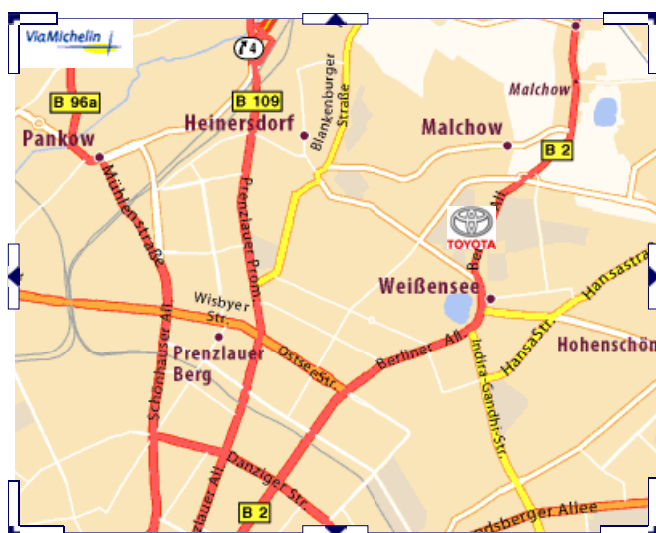

Öffentliche Verkehrsmittel vor Ort: Buslinien 255, 259 bis Berliner Allee/ Ecke Gehringstraße. Dann 4 Min. zu Fuß. Reisedauer von Mitte, Alexanderplatz: ca. 40 min. Weitere Infos siehe Anhang.

Parkplatzsituation: gut (Gehringstraße oder direkt am Autohaus)

Unternehmen

Anfahrt

Suchergebnis für Gehringstr. 23 - 25 — D - 13088 Berlin

Per E-Mail versenden Druckversion

1 km 1 mi

Legende anzeigen

© Michelin 2009 © Tele Atlas

Spree Automobil-Vertriebs-GmbH & Co. KG Filiale Weissensee